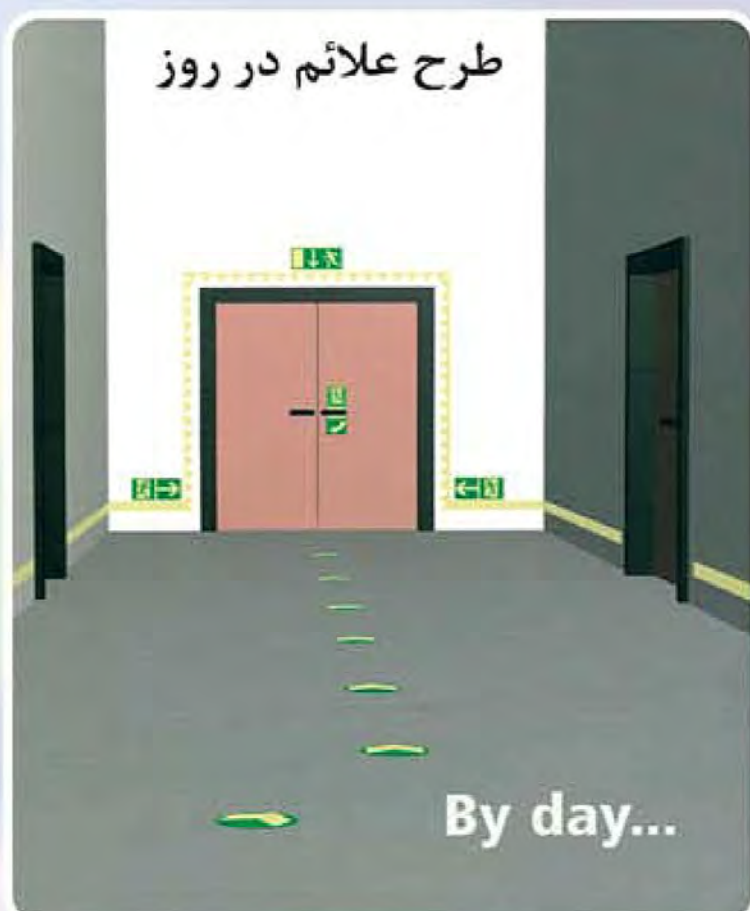

شرکت پاریسیان فجر سپهر - نماینده انحصاری Permalight آلمان

در راستای اجرای مبحث سوم و بیستم مقررات ملی ساختمان محصولات وارداتی خود را در این زمینه معرفی می نماید:

علائم خروج اضطراری شب نما

- مطابق با استانداردهای DIN 4844 و DIN 675110, BVG A8, BGR 216
- برای نشان دادن راههای خروجی به هنگام تخلیه اضطراری افراد
- امکان خروج بی خطر و آسان از محیط های تاریک
- بدون نیاز به منبع انرژی الکتریسیته
- ساخته شده از ذرات رنگ دانه زمینی شب نما با چگالی شب تاب بالا
- غیر سمی
- عاری از رنگ سربی، فسفر و رادیواکتیو
- مقاوم در برابر حریق
- طول عمر نامحدود با امکان نصب آسان
- قابلیت شارژ بین ۵۰-۱۰ دقیقه و نوردهی میرا بین ۳۶-۸ ساعت

علائم فوق جهت کسب مجوز پایان کار آتش نشانی و استاندارد ISO ضروری میباشد.